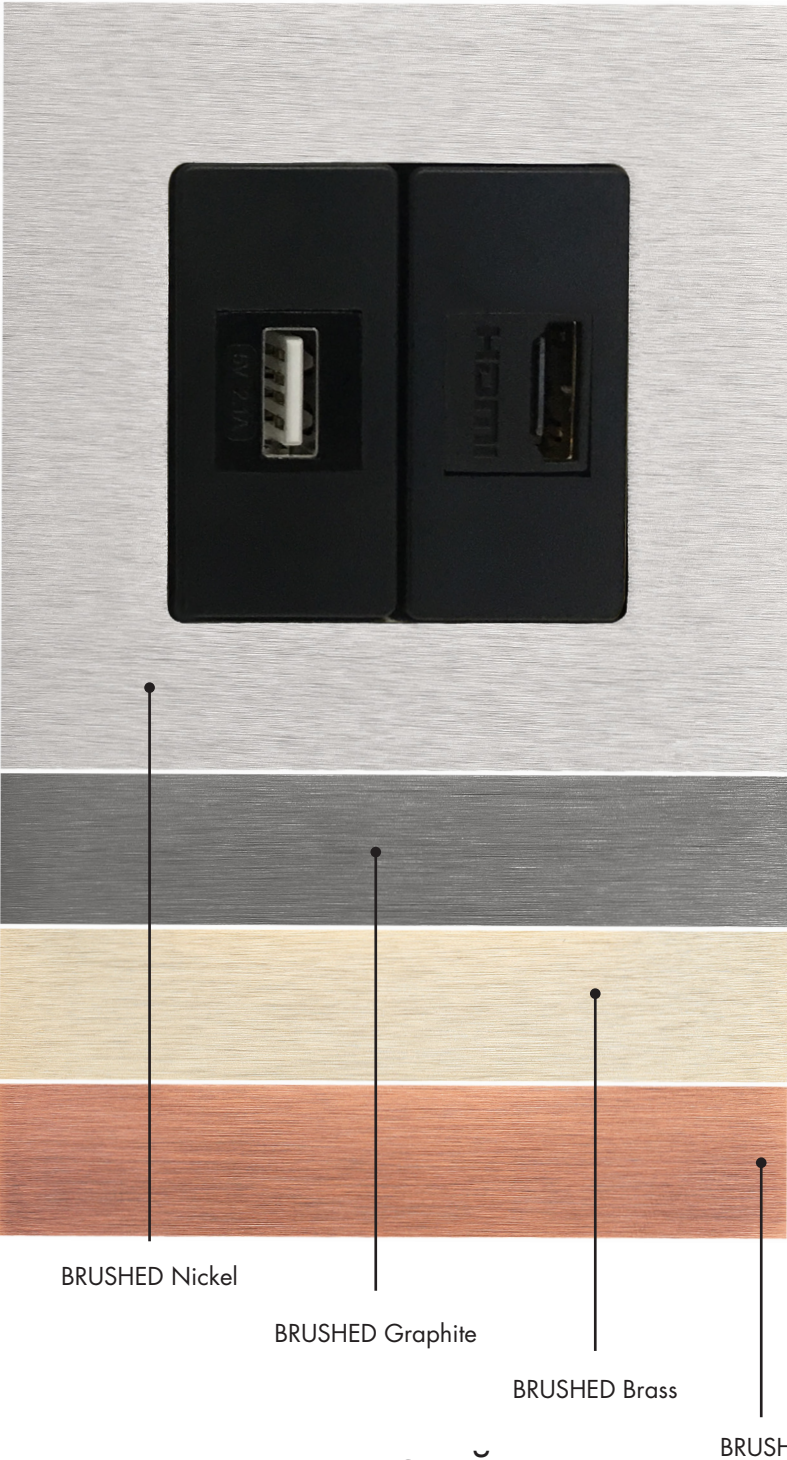

БЛАГОРОДНЫЙ БЛЕСК МЕТАЛЛА

В FEDE мы любим использовать латунь. Это благородный металл, который позволяет нам создавать красивые и сложные конструкции и варианты отделки.

Мы применили новые технологии к процессам изготовления рамок: полностью автоматические процессы полировки и электролиза. Все для того, чтобы обеспечить идеальную отделку.

Пусть блестящие поверхности останутся в прошлом. Новая модная тенденция - это матовые поверхности и мы последуем по этому пути.

ДИЗАЙН

SoHo - наша новая эмблематическая коллекция, представляющая нашу марку и закладывающая основу для новой тенденции в дизайне рамок выключателей.

За последние 10 лет мы разработали широкий спектр классических серий декоративных рамок выключателей, и теперь пришло время снова изобретать и искать новое.

ЗАРЯДНЫЕ УСТРОЙСТВА USB ДЛЯ МУЛЬТИМЕДИА РОЗЕТОК

USB-ЗАРЯДКА ТИПА А