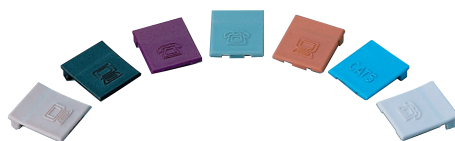

FD-2D2/SC (White)

Защитный блок для двойного коннектора LC
Упаковка: 1 шт.

FD-OSRLL

Ключ для удаления защитного блока FD-OSRLL
Упаковка: 1 шт.

FD-33013

АКСЕССУАРЫ ДЛЯ ИНФОРМАЦИОННЫХ РОЗЕТОК

Защитные шторки с условными обозначениями
Упаковка: 50 шт.