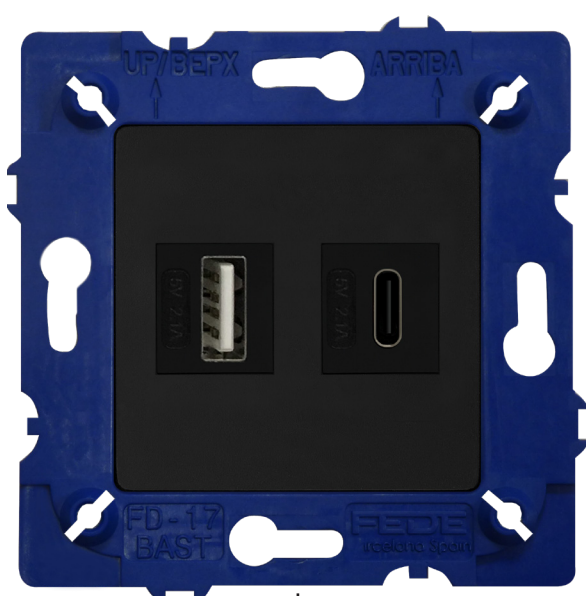

ГОРИЗОНТАЛЬНЫЙ

ВЕРТИКАЛЬНЫЙ