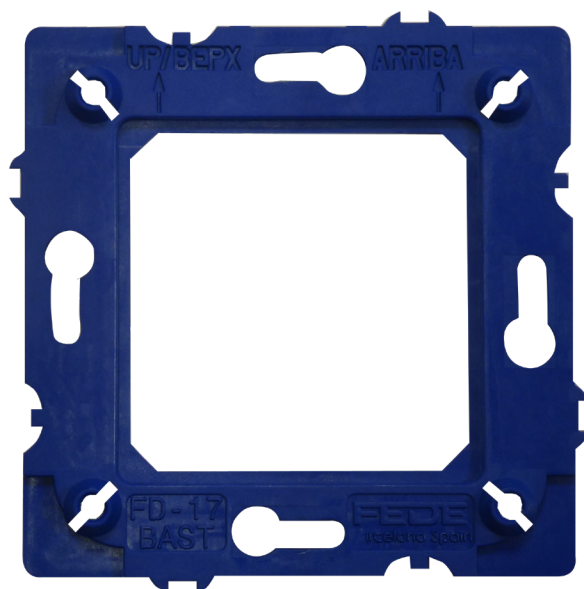

Заглушка
Предназначена для закрытия неиспользуемого посадочного места
монтажной плате
Упаковка: 1 шт.

FD-ISKWH

НОВИНКА!

Новый установочный суппорт FD-17BAST с запатентованной системой фиксации, позволяет выбрать для мультимедийных механизмов, горизонтальный или вертикальный тип установки!